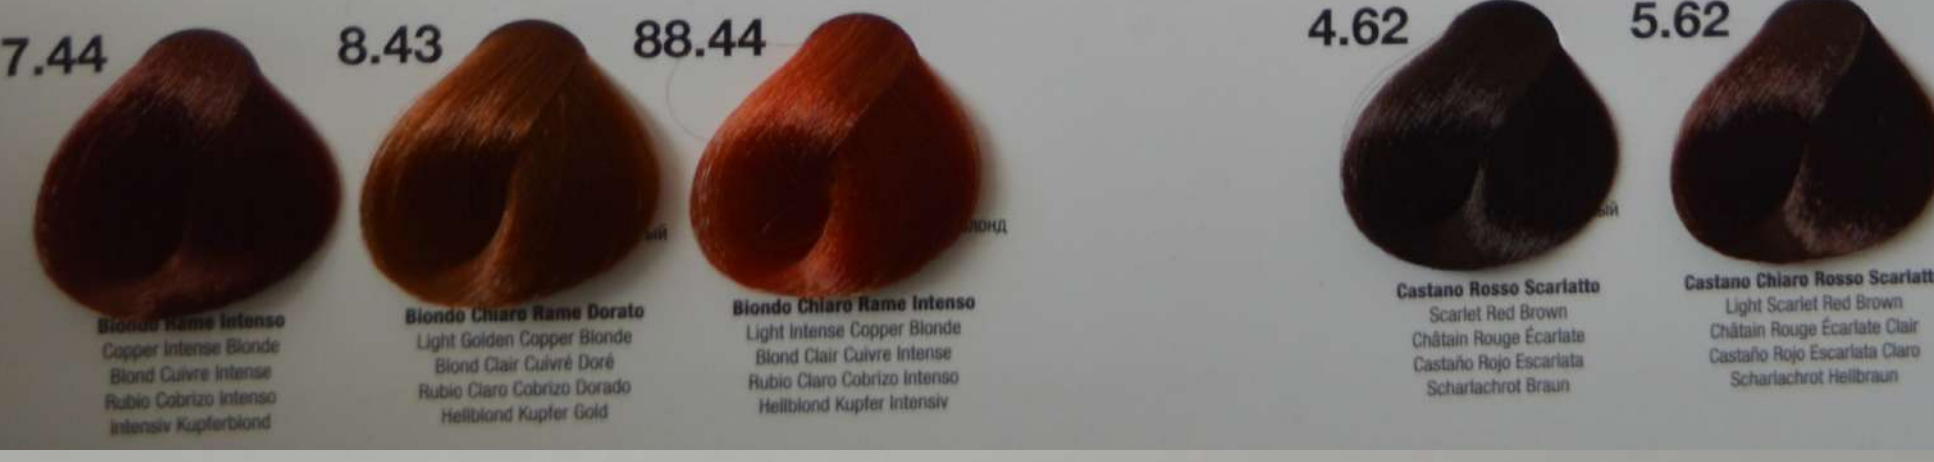

NATURALI | Natural

CENERE | Ash

CENERE INTENSI | Intense Ash

DORATI | Golden

I PREZIOSI | The Precious

TABACCO | Tobacco

SAPORI | Flavors

L'ESSENCE | The Essence

MOGANO | Mahogany

RAMATI | Copper

RAMATI INTENSI | Intense Copper

SCARLATTO | Scarlet

ROSSI | Red

ROSSI BRILLANTI | Bright Reds

VIOLINI | Violet

INTENSIFICATORI | Boosters

SPECIAL MECHES | Special Highlights

SUPERSCHIARENTI | Super Lighteners

ekre art color